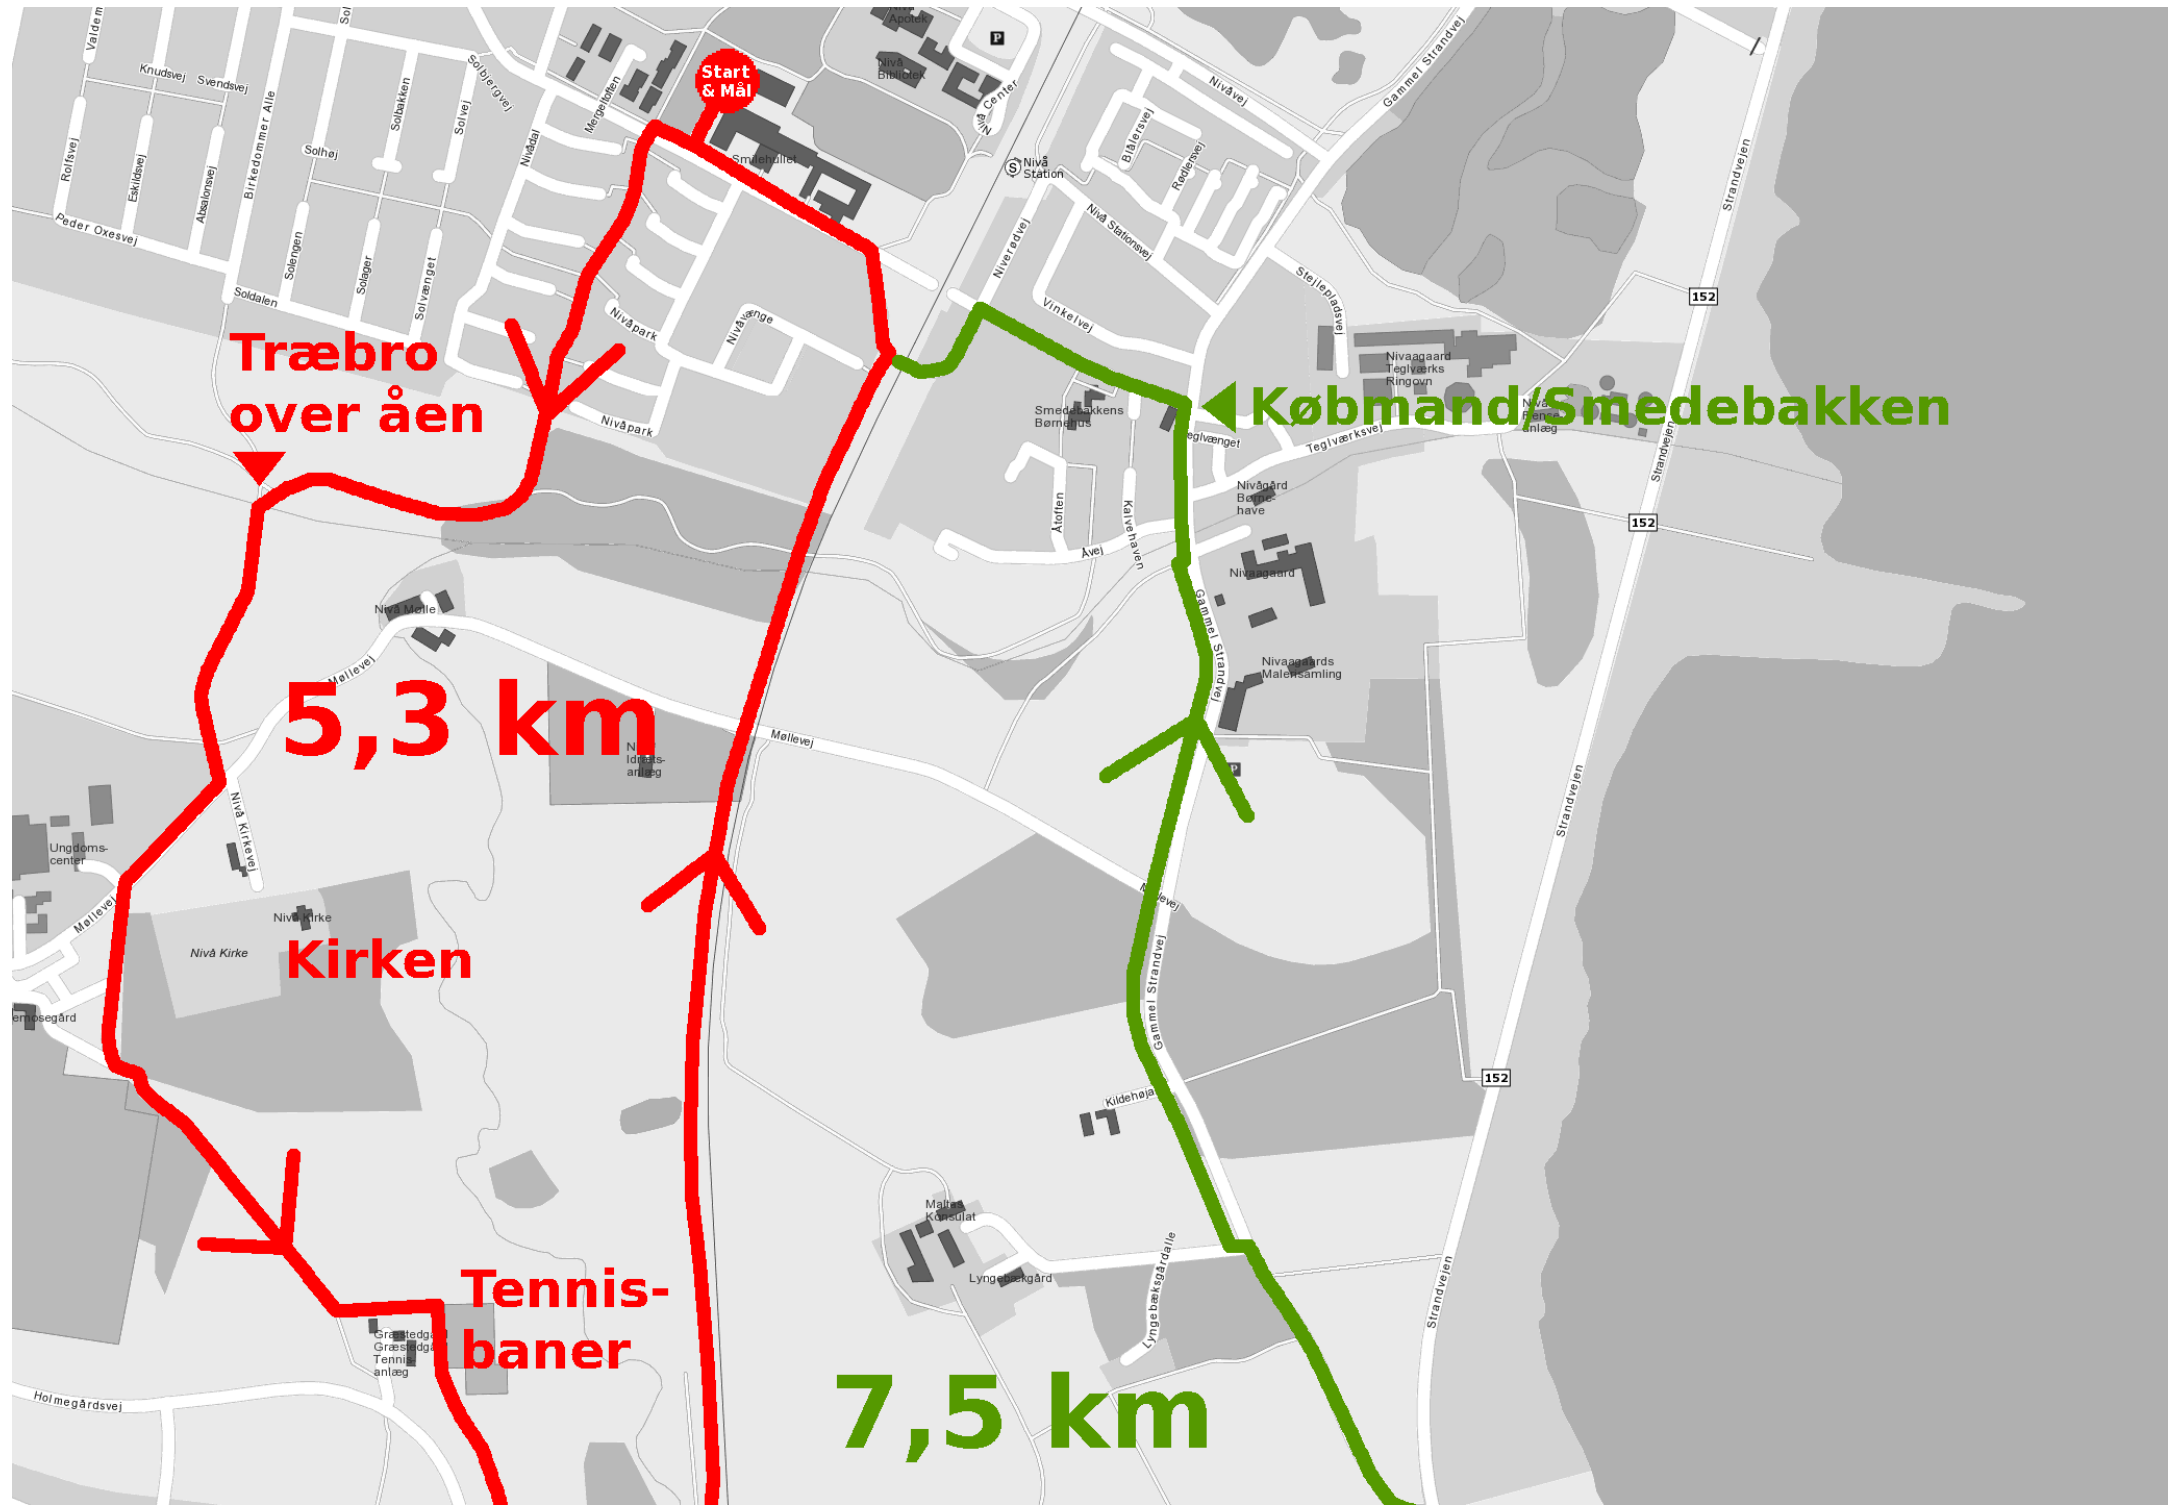

**Træbro
over åen**

5,3 km

Kirken

**Tennis-
baner**

7,5 km

Købmand/Smedebakken

**Start
& Mål**

Ullerødvej

**T-kryds
Lågegyde/
Strandvejen**

9,7 km

T-kryds Lågegyde/P. M. Daells Allé

11,4 km

**Mikkelborg
Park port**

Golfbane

Kokkedal Slot