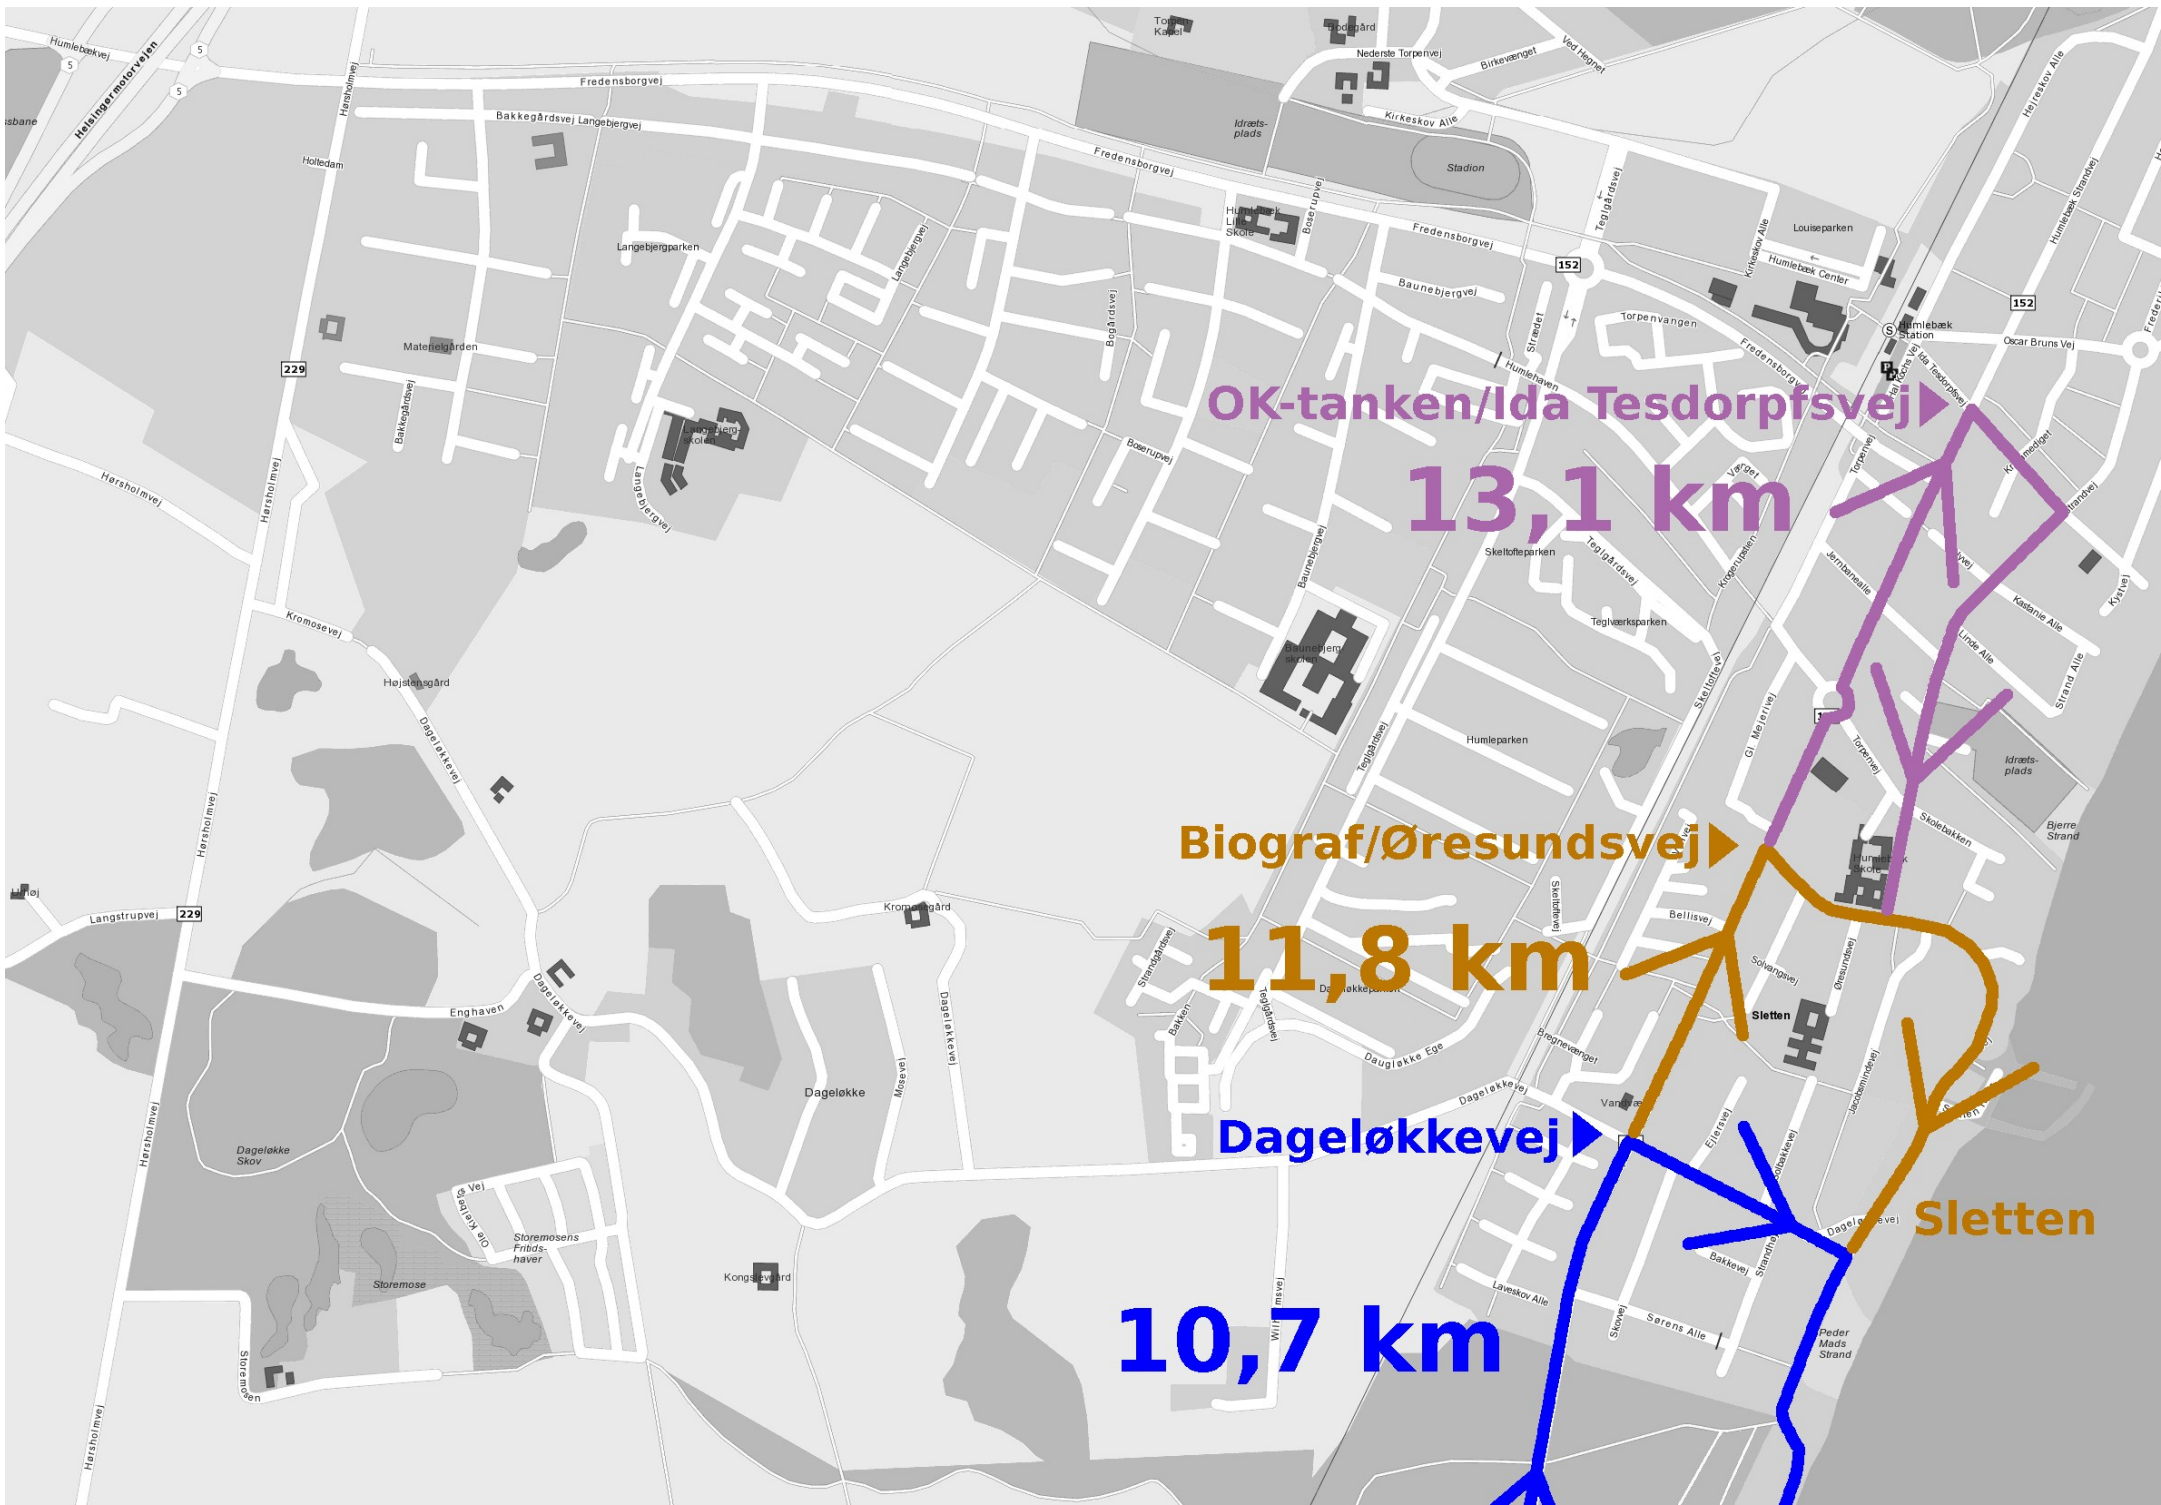

OK-tanken/Ida Tesdorpfvej ▶

13,1 km

Biograf/Øresundsvej ▶

11,8 km

Dageløkkevej ▶

10,7 km

Sletten

Nordvej rundkørsel

Bjerget

Ny og Gl. Strandvej mødes

Nivå havn lyskryds

8,0 km

Sognegården

T-kryds Nivåvej/Gl. Strandvej

5,6 km

Købmand/Smedebakken